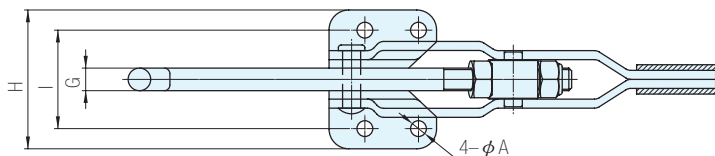

SUS

鋼	不銹鋼
材質	處理
鋼	鍍鋅
鋼	不銹鋼

夾肘
 持節
 夾鉗
 零件

品號	夾持力 (N)	質量 (g)	備註	A	B	C	D	E	F	G	H	I	J	單價
SSP-451	1666	270	法蘭座	5.6	12.7	19.0	38.1	211	58.4	8.0	49.2	34.9	36.5	·
SSP-452	1666	255	窄底座	6.7	-	38.1	50.8	211	44.75	8.0	-	-	36.5	
SSP-40371	3332	624	法蘭座	8.7	7.9	31.8	47.6	288	79.4	9.5	65.7	49.2	57.3	·
SSP-43810	4410	1130	法蘭座	10.3	12.7	28.6	54.0	336	76.2	12.7	85.7	60.3	68.0	·
SSP-451-SS	不銹鋼													·
SSP-452-SS	不銹鋼													·

Wa. 注意

- SSP-452是窄底座
- 1N=0.101972kgf

訂貨： 交期： 天

SSP-451