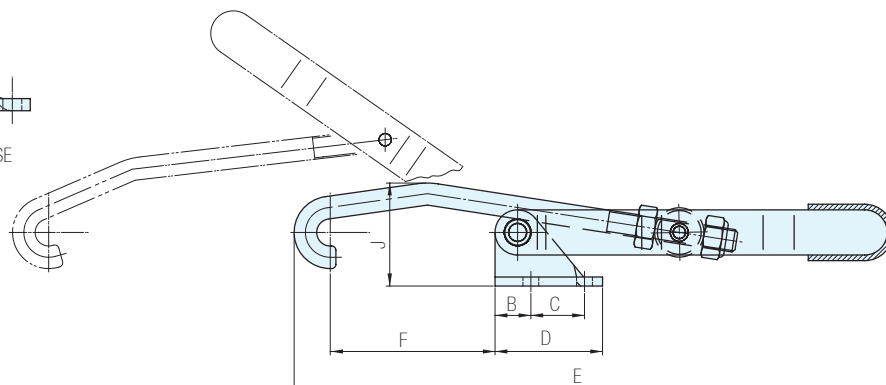

SUS

鋼	不銹鋼
材質	處理
鋼	鍍鋅
鋼	不銹鋼

夾肘
 持節
 夾鉗
 零件

品號	夾持力 (N)	質量 (g)	備註	A	B	C	D	E	F	G	H	I	J	單價
SSP-451	1666	270	法蘭座	5.6	12.7	19.0	38.1	211	58.4	8.0	49.2	34.9	36.5	·
SSP-452	1666	255	窄底座	6.7	-	38.1	50.8	211	44.75	8.0	-	-	36.5	
SSP-40371	3332	624	法蘭座	8.7	7.9	31.8	47.6	288	79.4	9.5	65.7	49.2	57.3	·
SSP-43810	4410	1130	法蘭座	10.3	12.7	28.6	54.0	336	76.2	12.7	85.7	60.3	68.0	·
SSP-451-SS	不銹鋼													·
SSP-452-SS	不銹鋼													·

Wa. 注意

- SSP-452是窄底座
- 1N=0.101972kgf

訂貨： 交期： 天

SSP-451