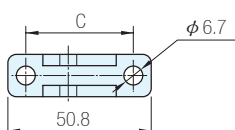

SUS

鋼	不銹鋼
材質	處理
鋼	鍍鋅
鋼	不銹鋼

夾肘
 持節
 夾鉗
 零件

品號	夾持力 (N)	質量 (g)	備註	A	B	C	D	E	F	G	H	I	J	單價
SSP-451	1666	270	法蘭座	5.6	12.7	19.0	38.1	211	58.4	8.0	49.2	34.9	36.5	·
SSP-452	1666	255	窄底座	6.7	-	38.1	50.8	211	44.75	8.0	-	-	36.5	
SSP-40371	3332	624	法蘭座	8.7	7.9	31.8	47.6	288	79.4	9.5	65.7	49.2	57.3	·
SSP-43810	4410	1130	法蘭座	10.3	12.7	28.6	54.0	336	76.2	12.7	85.7	60.3	68.0	·
SSP-451-SS	不銹鋼													·
SSP-452-SS	不銹鋼													·