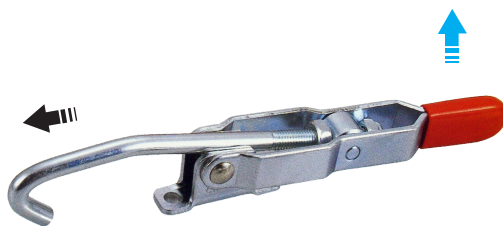

SUS

鋼	不銹鋼
材質	處理
鋼	鍍鋅
鋼	不銹鋼

夾肘
 持節
 夾鉗
 零件

品號	夾持力 (N)	質量 (g)	備註	A	B	C	D	E	F	G	H	I	J	單價
SSP-451	1666	270	法蘭座	5.6	12.7	19.0	38.1	211	58.4	8.0	49.2	34.9	36.5	·
SSP-452	1666	255	窄底座	6.7	-	38.1	50.8	211	44.75	8.0	-	-	36.5	
SSP-40371	3332	624	法蘭座	8.7	7.9	31.8	47.6	288	79.4	9.5	65.7	49.2	57.3	·
SSP-43810	4410	1130	法蘭座	10.3	12.7	28.6	54.0	336	76.2	12.7	85.7	60.3	68.0	·
SSP-451-SS	不銹鋼													·
SSP-452-SS	不銹鋼													·

Wa. 注意

- SSP-452是窄底座
- 1N=0.101972kgf

訂貨： 交期： 天

SSP-451