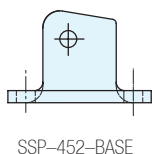

SUS

鋼	不銹鋼
材質	處理
鋼	鍍鋅
鋼	不銹鋼

夾肘
 持節
 夾鉗
 零件

品號	夾持力 (N)	質量 (g)	備註	A	B	C	D	E	F	G	H	I	J	單價
SSP-451	1666	270	法蘭座	5.6	12.7	19.0	38.1	211	58.4	8.0	49.2	34.9	36.5	·
SSP-452	1666	255	窄底座	6.7	-	38.1	50.8	211	44.75	8.0	-	-	36.5	
SSP-40371	3332	624	法蘭座	8.7	7.9	31.8	47.6	288	79.4	9.5	65.7	49.2	57.3	·
SSP-43810	4410	1130	法蘭座	10.3	12.7	28.6	54.0	336	76.2	12.7	85.7	60.3	68.0	·
SSP-451-SS	不銹鋼													·
SSP-452-SS	不銹鋼													·