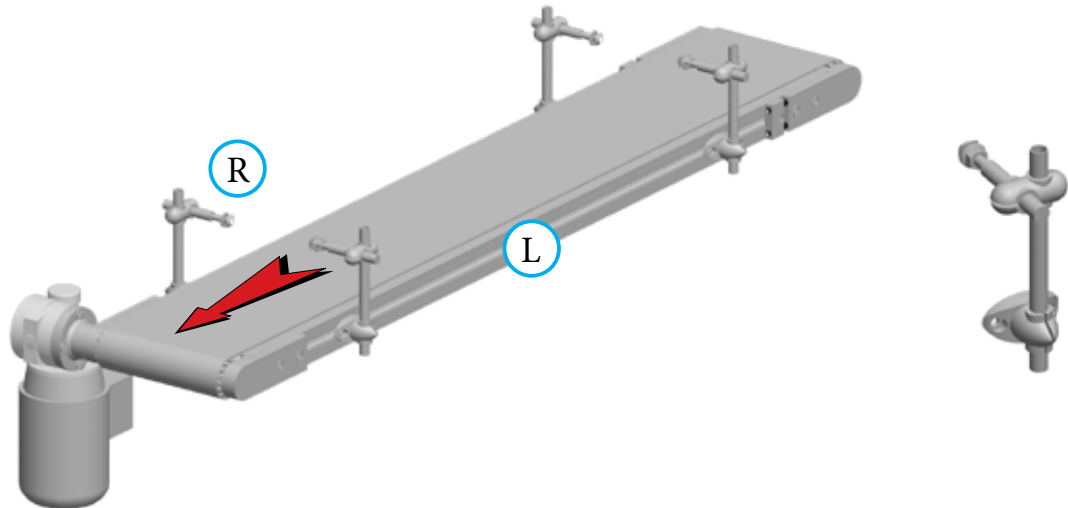

Naziv
Description

Nastavljive bočne stranice
Adjustable Sides

Spondine regolabili
Seiten Führungs Element-beweglich

Descrizione
Beschreibung

B	Širina	Width	Larghezza	Breite	B = min. 35 mm - max. 600 mm
H	Višina	Height	Altezza	Höhe	max. 165 mm