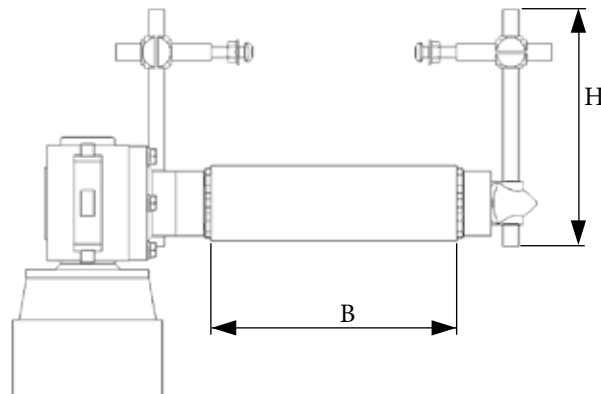

Naziv
Description

Nastavljive bočne stranice
Adjustable Sides

Spondine regolabili
Seiten Führungs Element-beweglich

Descrizione
Beschreibung

B	Širina	Width	Larghezza	Breite	B = min. 35 mm - max. 600 mm
H	Višina	Height	Altezza	Höhe	max. 165 mm